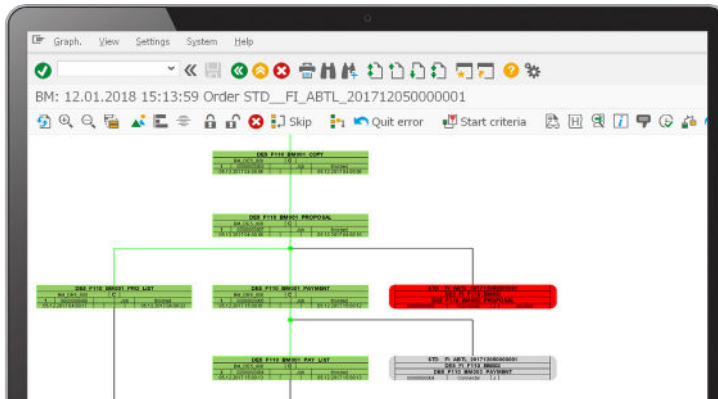

BatchMan

Hybride Business Process Automation und Monitoring für SAP und nonSAP

BatchMan übernimmt die Verarbeitung Ihrer Hintergrundprozesse für alle SAP- und non-SAP-Systeme und sorgt dafür, dass Ihre Geschäftsprozesse effizient, sicher und ressourcenschonend vorangetrieben werden. Die schnelle Verarbeitung der Prozesse und eine nahtlose Integration mit dem SAP-Standard machen BatchMan zu einer optimalen Lösung.

Vorteile für Ihr Unternehmen:

- Zentrale, systemübergreifende Kontrolle
- Keine zusätzliche Hardware/Software
- Low-Code: Einfache Workflows ohne Umwege
- Eventbasierte Real-time Verarbeitung

Weitere SAP-Anwendungsbeispiele:

- SAP Massenaktivitäten
- SAP-Zahllauf
- MRP-Lauf
- IBP Automation
- Managed File Transfer
- Hybrid Cloud

BatchMan

Profitieren Sie von einer etablierten Lösung:

- Zentrale Planung, Steuerung & Monitoring
- Systemübergreifender Prozesse (SAP / non-SAP)
- Alarmierungen & automatische Recovery
- File-Backup & Switchover Funktionalität
- Komplett integrierte Prozessdokumentation, Änderungshistorie & Fehlerquittierungen
- Grafische Modellierung der Prozessketten
- Reporting & Massenänderungen
- SAP S/4HANA zertifiziert

”

Dank der BatchMan-Jobsteuerung können wir heute eine Vielzahl unserer SAP Kunden zeitsparend automatisiert abrechnen, die gesamten notwendigen Folgeaktivitäten buchungskreisbezogen erstellen und jedem Kunden im Business Workplace zur Verfügung stellen.