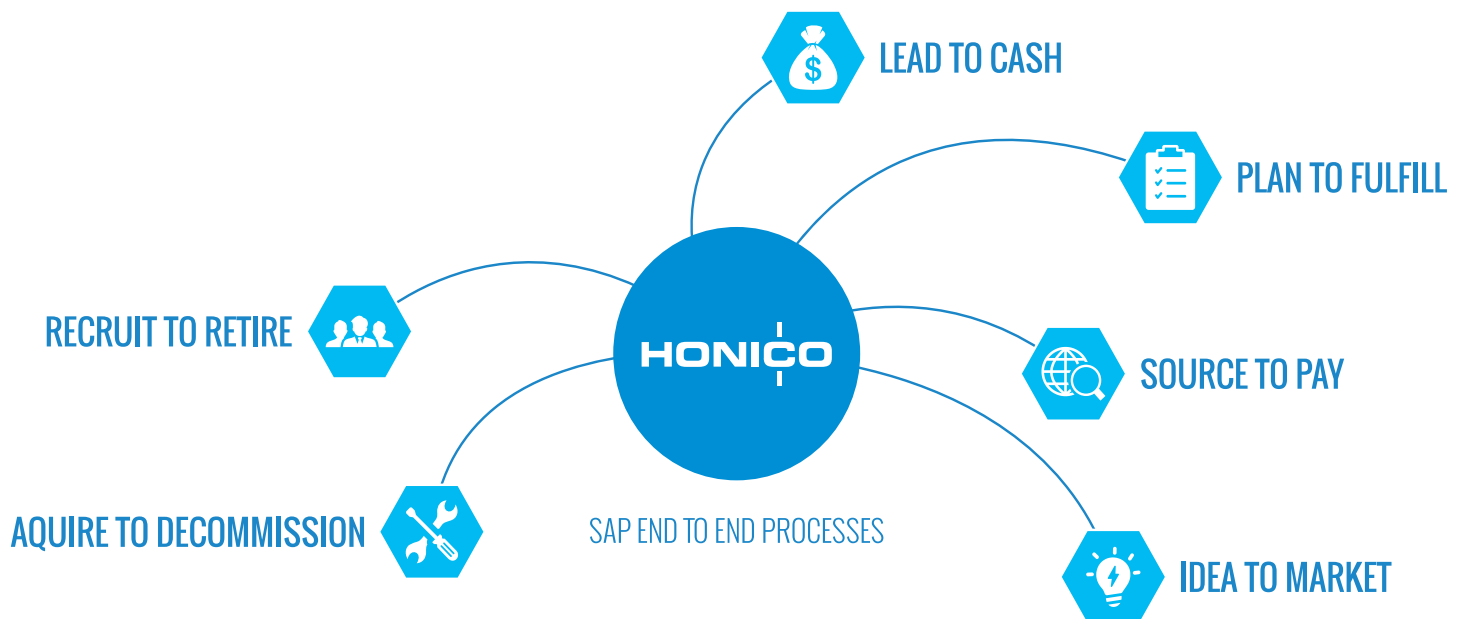

BatchMan

Hybride Business Process Automation und Monitoring für SAP und nonSAP

BatchMan übernimmt die Verarbeitung Ihrer Hintergrundprozesse für alle SAP- und non-SAP-Systeme und sorgt dafür, dass Ihre Geschäftsprozesse effizient, sicher und ressourcenschonend vorangetrieben werden. Die schnelle Verarbeitung der Prozesse und eine nahtlose Integration mit dem SAP-Standard machen BatchMan zu einer optimalen Lösung.

Vorteile für Ihr Unternehmen:

- Zentrale, systemübergreifende Kontrolle
- Keine zusätzliche Hardware/Software
- Low-Code: Einfache Workflows ohne Umwege
- Eventbasierte Real-time Verarbeitung

Weitere SAP-Anwendungsbeispiele:

- SAP Massenaktivitäten
- SAP-Zahllauf
- MRP-Lauf
- IBP Automation
- Managed File Transfer
- Hybrid Cloud

BatchMan

Profitieren Sie von einer etablierten Lösung:

- Zentrale Planung, Steuerung & Monitoring
- Systemübergreifender Prozesse (SAP / non-SAP)
- Alarmierungen & automatische Recovery
- File-Backup & Switchover Funktionalität
- Komplett integrierte Prozessdokumentation, Änderungshistorie & Fehlerquittierungen
- Grafische Modellierung der Prozessketten
- Reporting & Massenänderungen
- SAP S/4HANA zertifiziert

”

Dank der BatchMan-Jobsteuerung können wir heute eine Vielzahl unserer SAP Kunden zeitsparend automatisiert abrechnen, die gesamten notwendigen Folgeaktivitäten buchungskreisbezogen erstellen und jedem Kunden im Business Workplace zur Verfügung stellen.